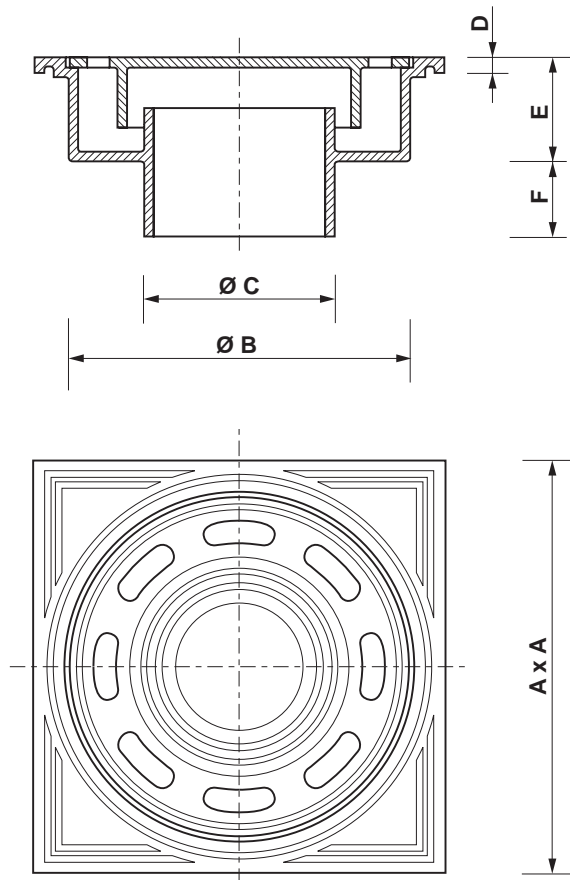

SIPHON À CLOCHE

- Fonte grise FGL
- Peinture bitumique noire

RÉF.	DIMENSIONS						KG	COLIS
	A x A	Ø B	Ø C	D	E	F		
S 15	150 x 150	105	50	9	55	25	2,5	20
S 20	200 x 200	145	82	9	65	20	4,1	20
S 25	250 x 250	190	95	9	70	30	7,5	20
S 30	300 x 300	250	100	9	60	40	10,5	20
S 40	400 x 400	340	120	20	115	45	25,0	20