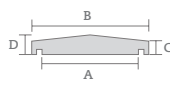

Gris

* Anthracite

CP-40 40 x 40 x 5,5 x 9cm - 20,4kg
CP-50 50 x 50 x 6 x 10cm - 35,6kg

CK-40 40 x 40 x 6cm - 19kg *
CK-50 50 x 50 x 6cm - 31,2kg *

CK-40 40 x 40 x 4,5cm - 14,8kg
CK-50 50 x 50 x 4,5cm - 23,6kg

CP-28/40/50

CK-28/40/50

modèle	couleur	dimensions (cm) A x B x C x D	poids pièce (kg)	pièce palette	poids palette (kg)
CP-28	Blanc Périgord	24,5 x 28 x 3,5 x 7	7,4	24	193
CP-40	Gris Blanc/Rouge Beige/Périgord	35,5 x 40 x 5,5 x 9	20,4	24	506
CP-50	Gris Blanc/Rouge Beige/Périgord	45,5 x 50 x 6 x 10	35,6	14	514
CK-28	Blanc Périgord	24,5 x 28 x 4	6,5	32	223
CK-40	Gris Blanc/Anthracite * Beige/Périgord	35,5 x 40 x 4,5 35,5 x 40 x 6 35,5 x 40 x 6	14,8 19	34 34	519 624
CK-50	Gris Blanc/Anthracite * Beige/Périgord	45,5 x 50 x 4,5 45,5 x 50 x 6 45,5 x 50 x 6	23,6 31,2	40 16	960 515